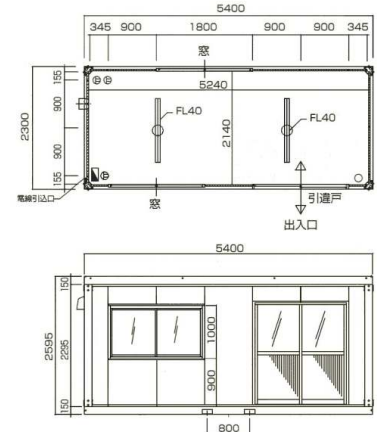

レンタル！スペースハウス54型2連棟 (窓、出入口変更自由)

サイズ W5400×D4600×H2595

トイレBOX

サイズ W2098×D950×H2330

洋式水洗便器・手洗い器・鏡・化粧棚

内部給排水配管工事済み

単棟ユニットハウス

サイズ W5400×D2300×H2595

(窓、出入口変更自由)

単棟 本体仕様

屋根 ウレタン注入パネル
天井 片面が-鋼板@,3
断熱ウタパ° 礼@40

壁面 片面が-鋼板@,3
断熱ウタパ° 礼@30
照明 FL40W×2

ブレーカ-20A×1
2口コンセント×2
換気扇フード付×1

スペースハウス54型3連棟＋トイレBOX レンタル!

A社住宅販売事務所

室内 ドア付間仕切パネル