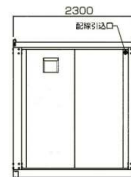

レンタル！スペースハウス54型2連棟 (窓、出入口変更自由)

サイズ W5400×D4600×H2595

トイレBOX

サイズ W2098×D950×H2330

洋式水洗便器・手洗い器・鏡・化粧棚

内部給排水配管工事済み

単棟ユニットハウス

サイズ W5400×D2300×H2595

(窓、出入口変更自由)

単棟 本体仕様

屋根 ウレタン注入パネル
天井 片面が-鋼板@,3
断熱ウタパ° 礼@40

壁面 片面が-鋼板@,3
断熱ウタパ° 礼@30
照明 FL40W×2

ブレーカ-20A×1
2口コンセント×2
換気扇フード付×1

スペースハウス54型3連棟＋トイレBOX レンタル!

A社住宅販売事務所

室内 ドア付間仕切パネル